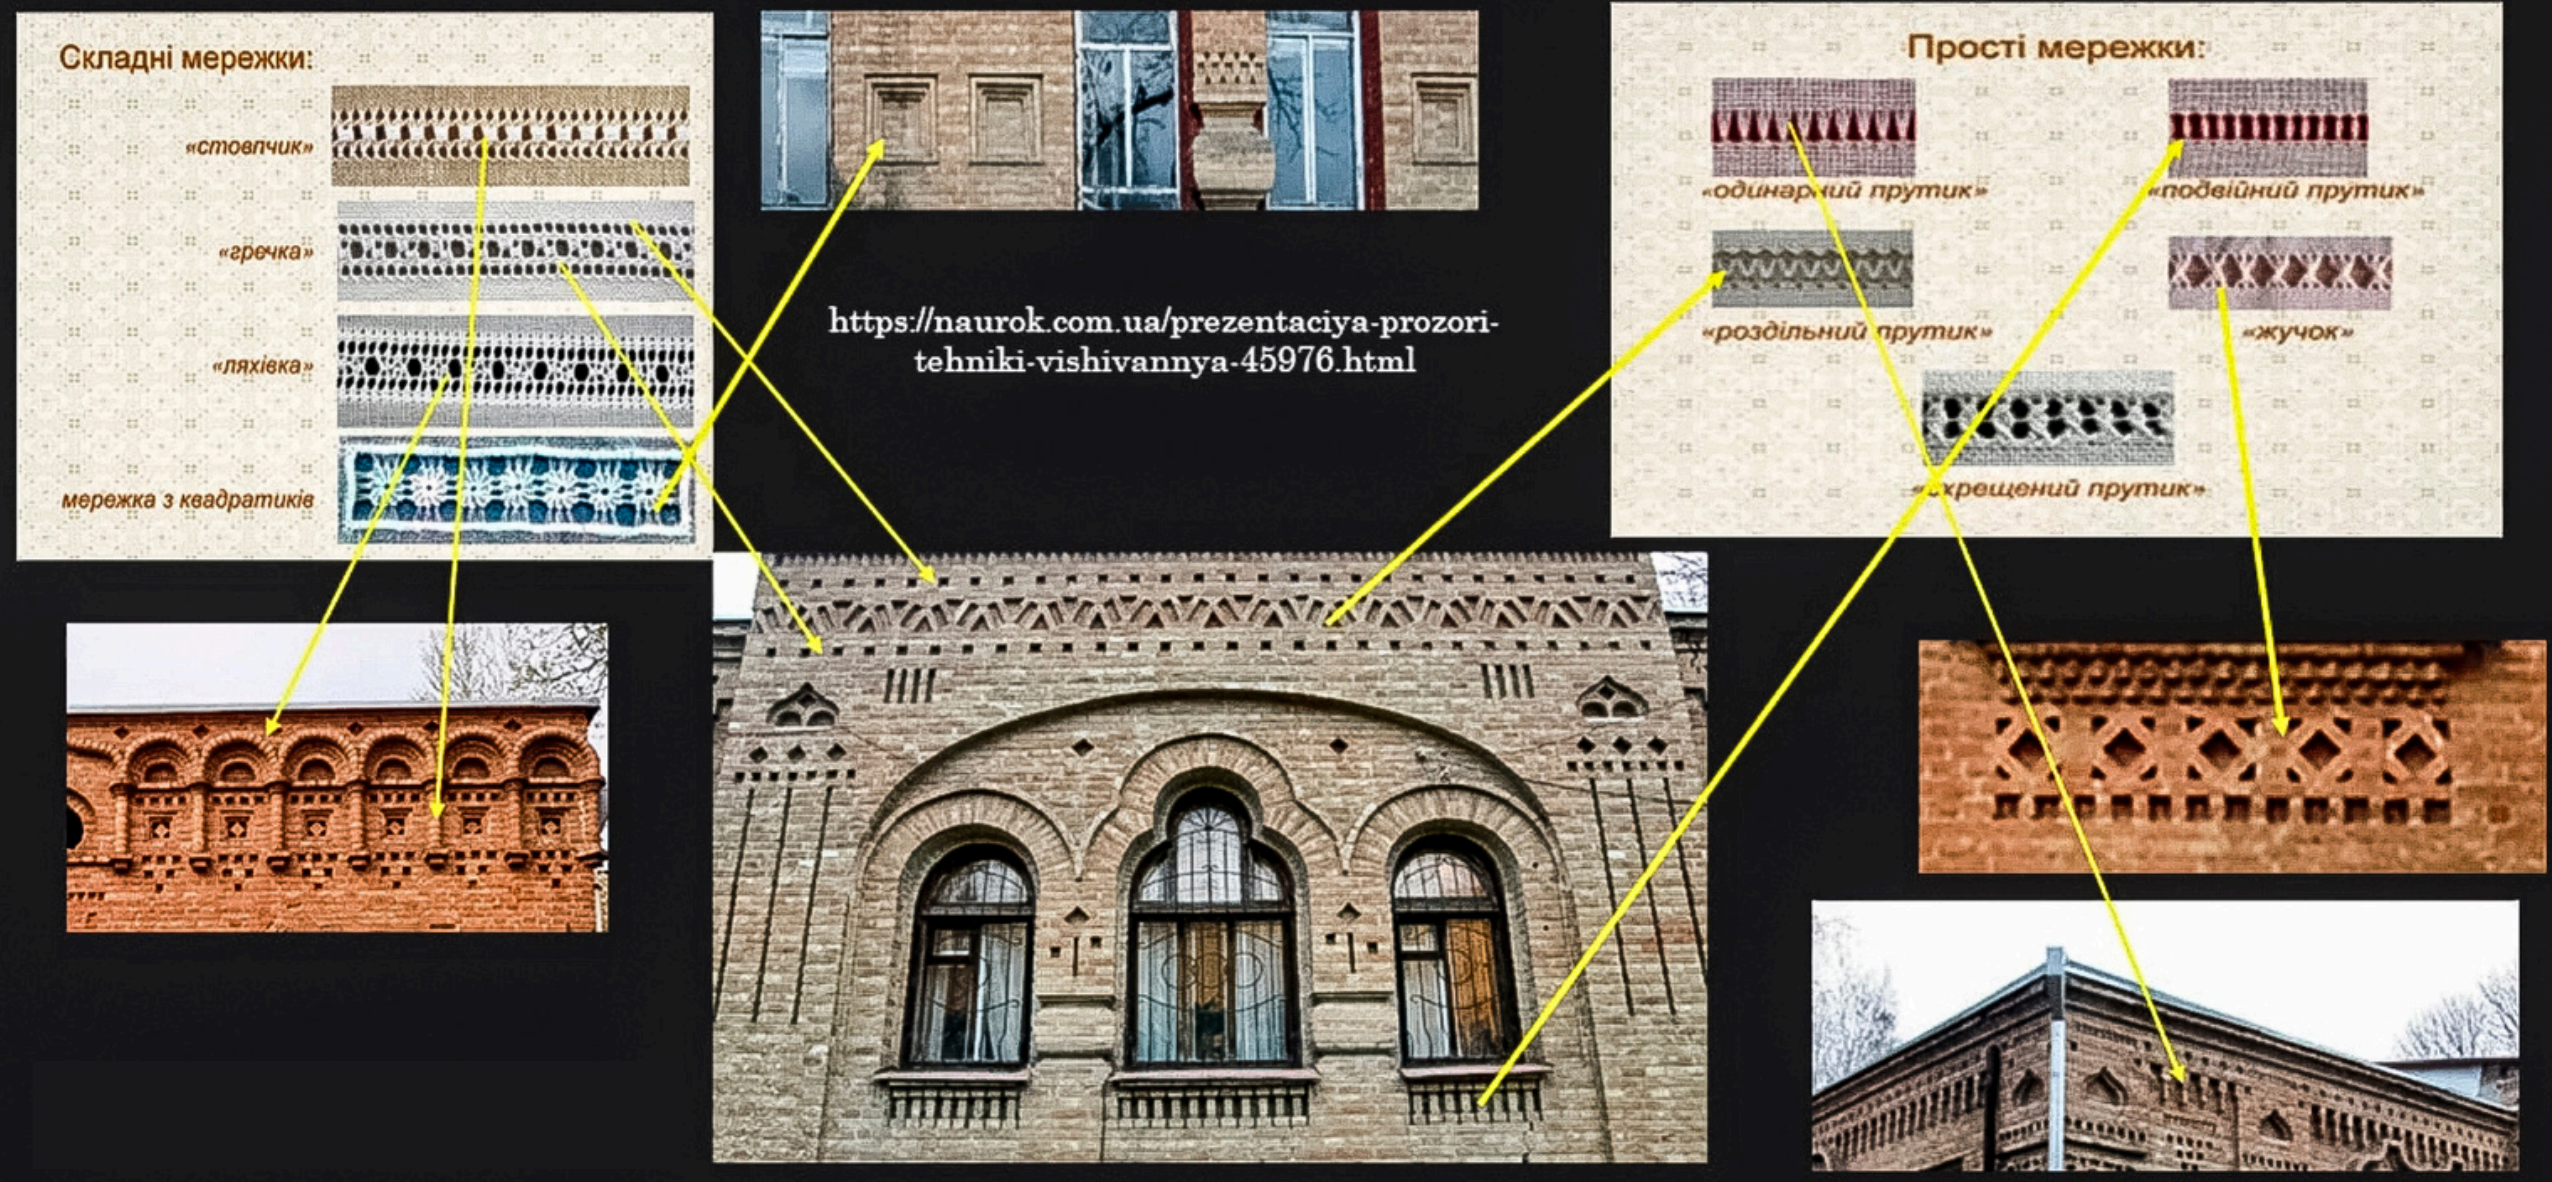

# УКРАЇНСЬКІ МОТИВИ ДЕКОРУ ЛІКАРНЯНОГО КОМПЛЕКСУ В МІСТІ НОВОМИРГОРОДІ

Цегляний декор на фасаді лікарні Ганни Дмитрян  
у вигляді мережки українського рушника  
Квадрати і ромби - символи достатку.

Фото ТАРАСА ЖДАНОВА

# СИМВОЛІКА ДЕКОРУ ЛІКАРНЯНОГО КОМПЛЕКСУ В МІСТІ НОВОМИРГОРОДІ

## Символіка цегляного декору на фасаді лікарні Ганни Дмитрян за мотивами українського рушника

Дерево життя у вазоні - символ міцного  
здоров'я, сили, довголіття

Виноград та лоза - давній символ сімейного щастя.