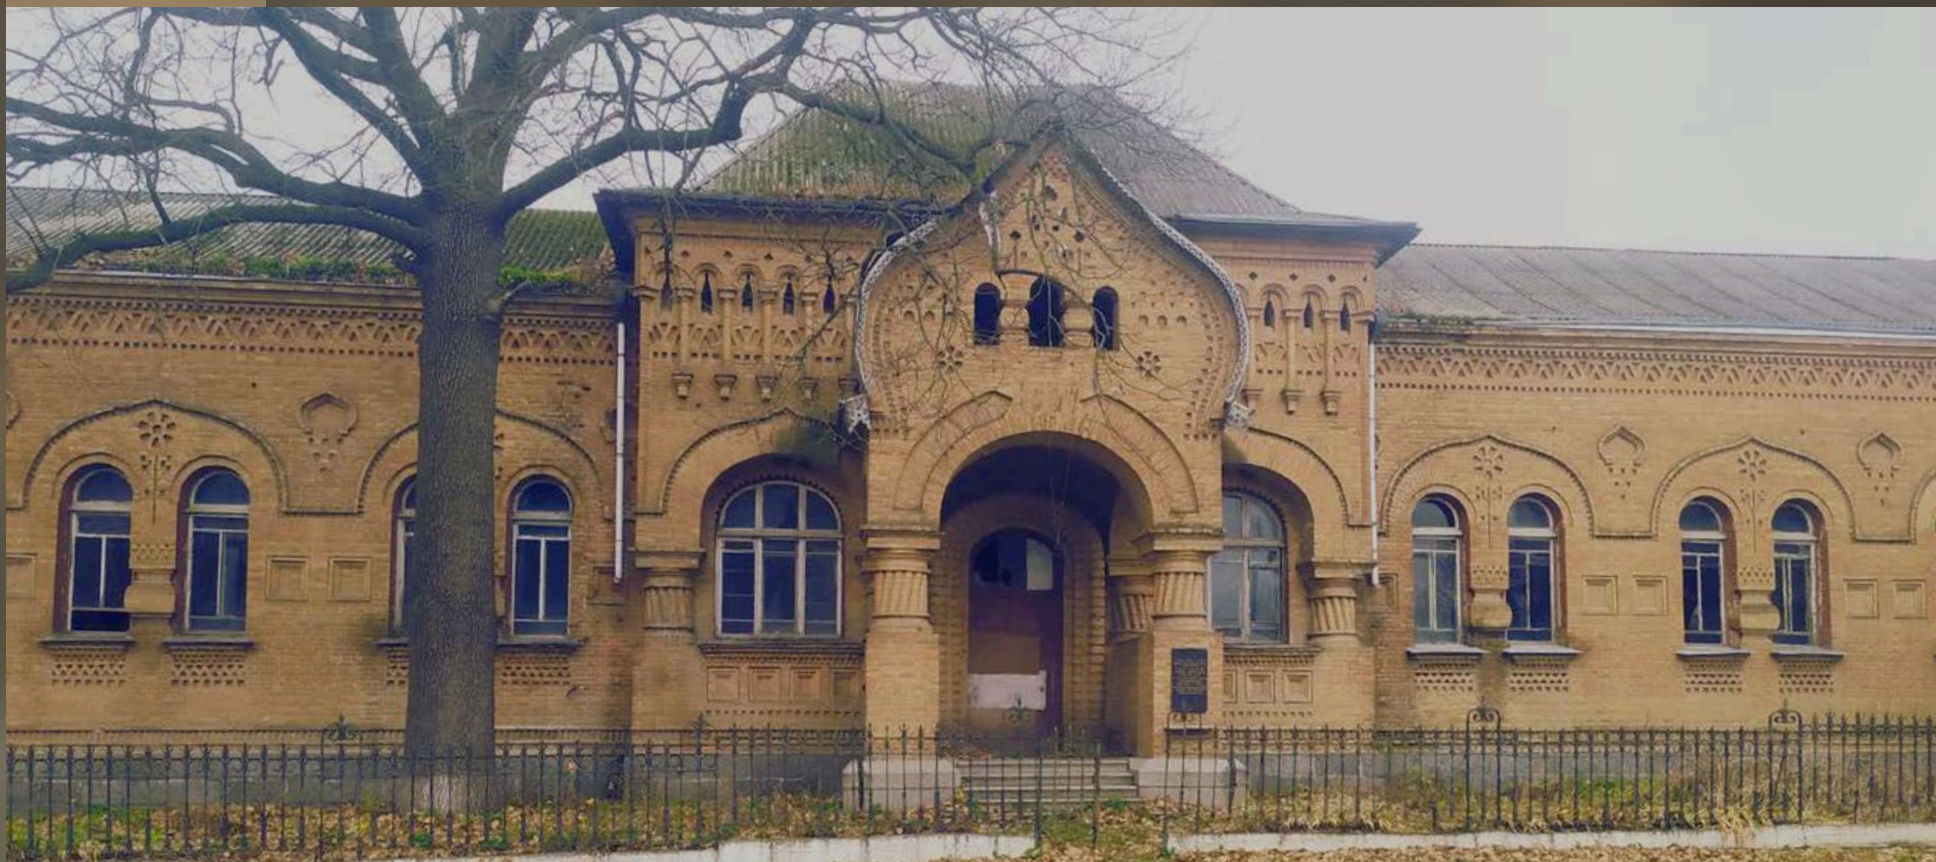

# СТИЛЬОВА СВОЄРІДНІСТЬ ЛІКАРНЯНОГО КОМПЛЕКСУ В МІСТІ НОВОМИРГОРОДІ ЗА ПРОЄКТОМ ЯКОВА ПАУЧЕНКА

Кіровоградська  
М.З.Н.

ЖДАНОВ ТАРАС АНАТОЛІЙОВИЧ,  
учень 9 класу Панчівського ліцею  
Новомиргородської міської ради Кіровоградської області,  
вихованець Новомиргородського міського центру дитячої  
та юнацької творчості Новомиргородської міської ради  
Кіровоградської області.

# 1912 РІК

[<https://dakiro.kr-admin.gov.ua/v/2023/04-17/rozdil2.html>]

Будівництво лікарняного комплексу велось з 1910 до 1913 року. Відкриття лікарні відбулось у 1912 році.