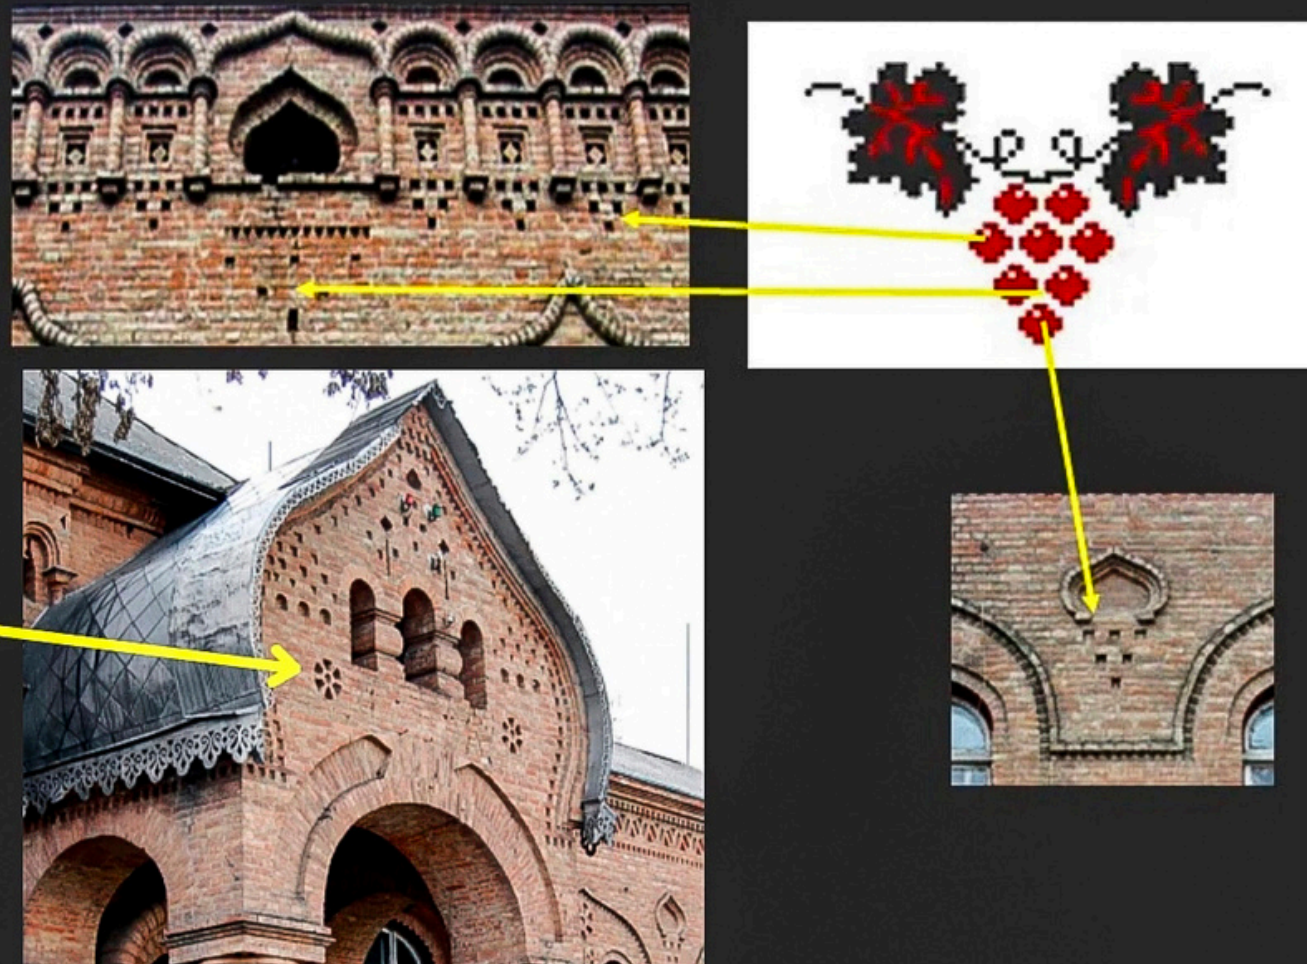

# СИМВОЛІКА ДЕКОРУ ЛІКАРНЯНОГО КОМПЛЕКСУ В МІСТІ НОВОМИРГОРОДІ

## Символіка цегляного декору на фасаді лікарні Ганни Дмитрян за мотивами українського рушника

Дерево життя у вазоні - символ міцного  
здоров'я, сили, довголіття

Виноград та лоза - давній символ сімейного щастя.

# ВИДИ ТА ФУНКЦІЇ АРХІТЕКТУРНИХ АРОК ЛІКАРНЯНОГО КОМПЛЕКСУ В МІСТІ НОВОМИРГОРОДІ

Фото ТАРАСА ЖДАНОВА

ВИД АРКИ	ФУНКЦІЯ АРКИ	ПРИКЛАД
НАПІВЦИРКУЛЬНА	ДЛЯ ОФОРМЛЕННЯ ПОРТАЛІВ	
	ДЛЯ ДЕКОРАТИВНОГО ОЗДОБЛЕННЯ КАРНИЗІВ	
	ДЛЯ СТВОРЕННЯ ФОРМИ ВІКОН	
	ДЛЯ ОБ'ЄДНАННЯ ДЕКІЛЬКОХ НИЖЧЕ РОЗТАШОВАНИХ ВІКОН ЧИ ОТВОРІВ	
ЛУЧКОВА		
СТИСНУТА (ОДИНАРНА АБО ПОДВІЙНА)	ДЛЯ УВИРАЗНЕННЯ ОФОРМЛЕННЯ ВІКОН	
ЕЛІПТИЧНА		